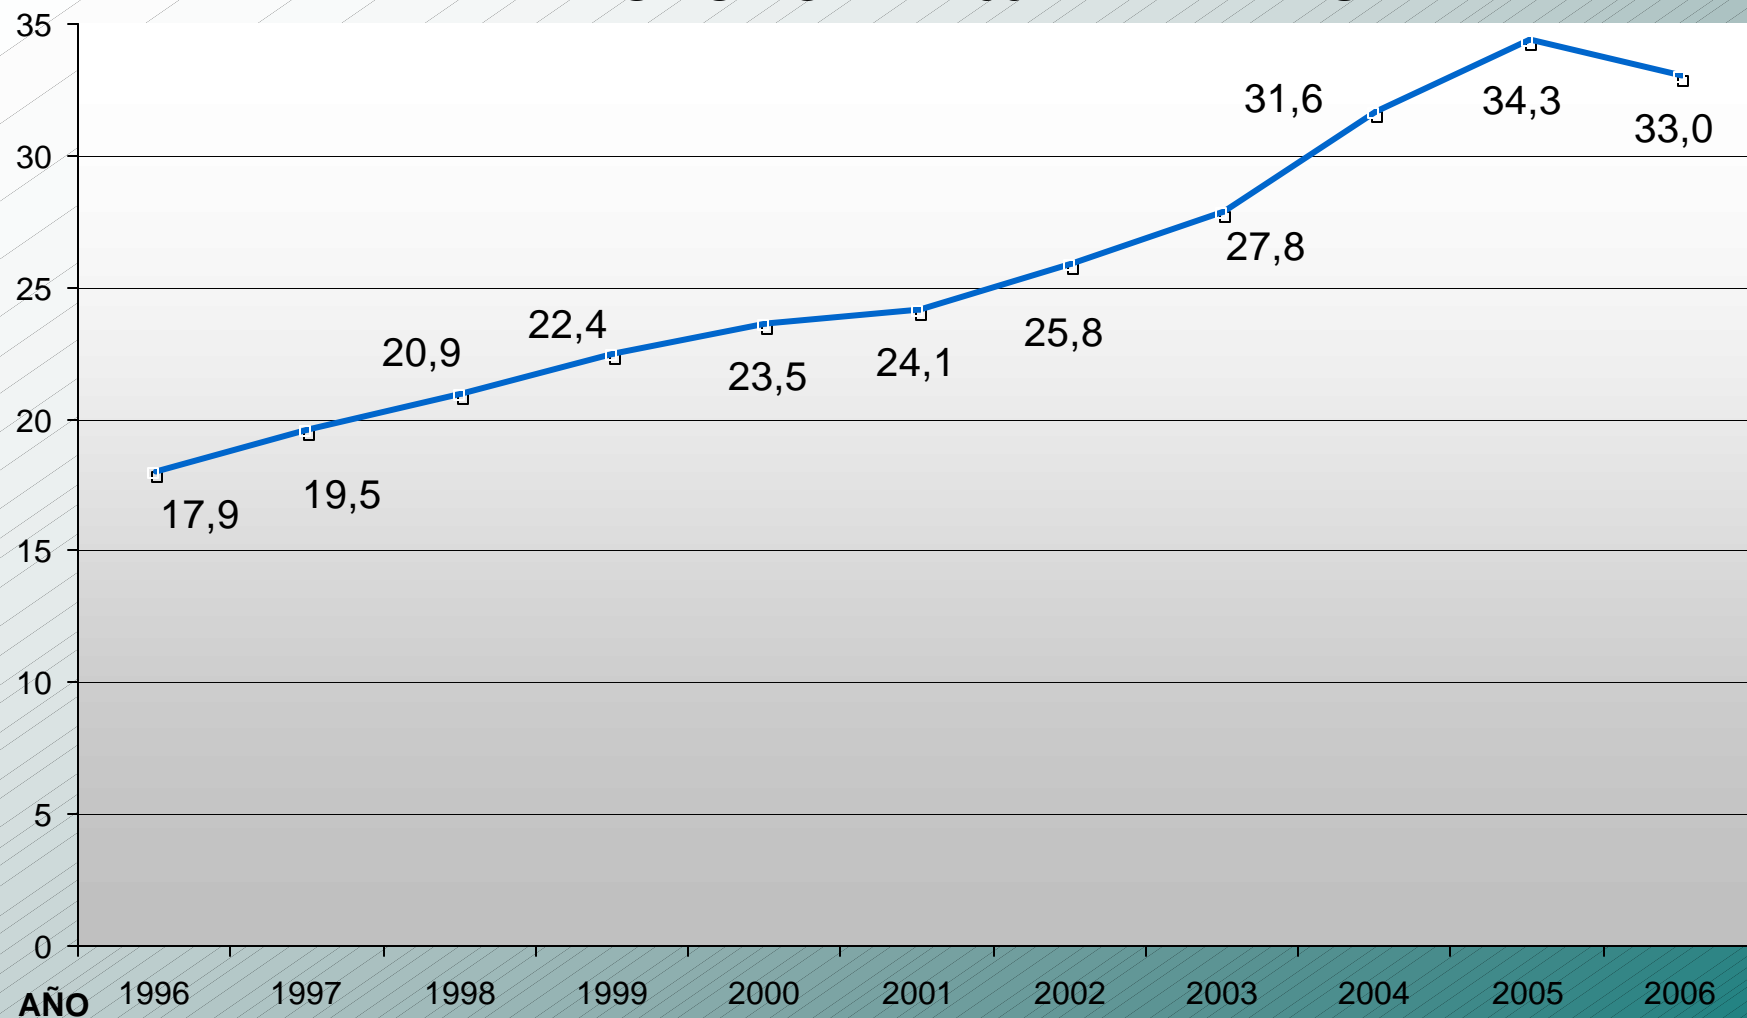

DENSIDAD EN TELEFONÍA FIJA: LÍNEAS POR CADA 100 HABITANTES*

*Cálculo con base en capacidad instalada